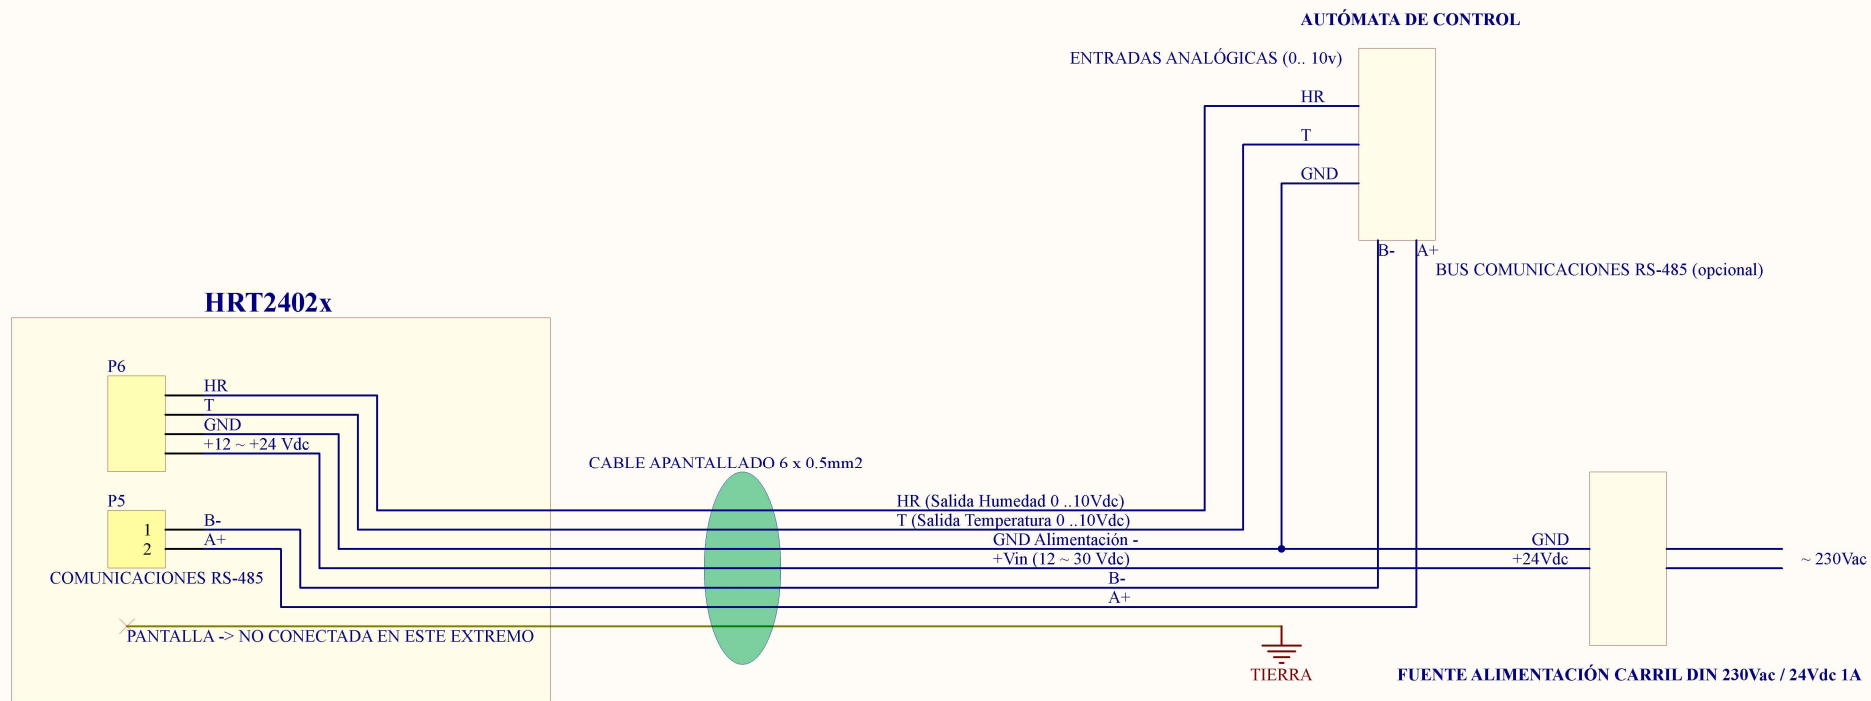

## ESQUEMA DE CONEXIONES HRT2402

Title			
<b>SONDA DE HUMEDAD Y TEMPERATURA HRT-2402</b>			
Size	Number	Revision	
A4	<b>HRT-2402</b>	<b>V1.0</b>	
Date:	14/09/2018	Sheet of	
File:	C:\proyecto\SONDA HUMEDAD HRT2402\Esquema conexiones.SchDoc		