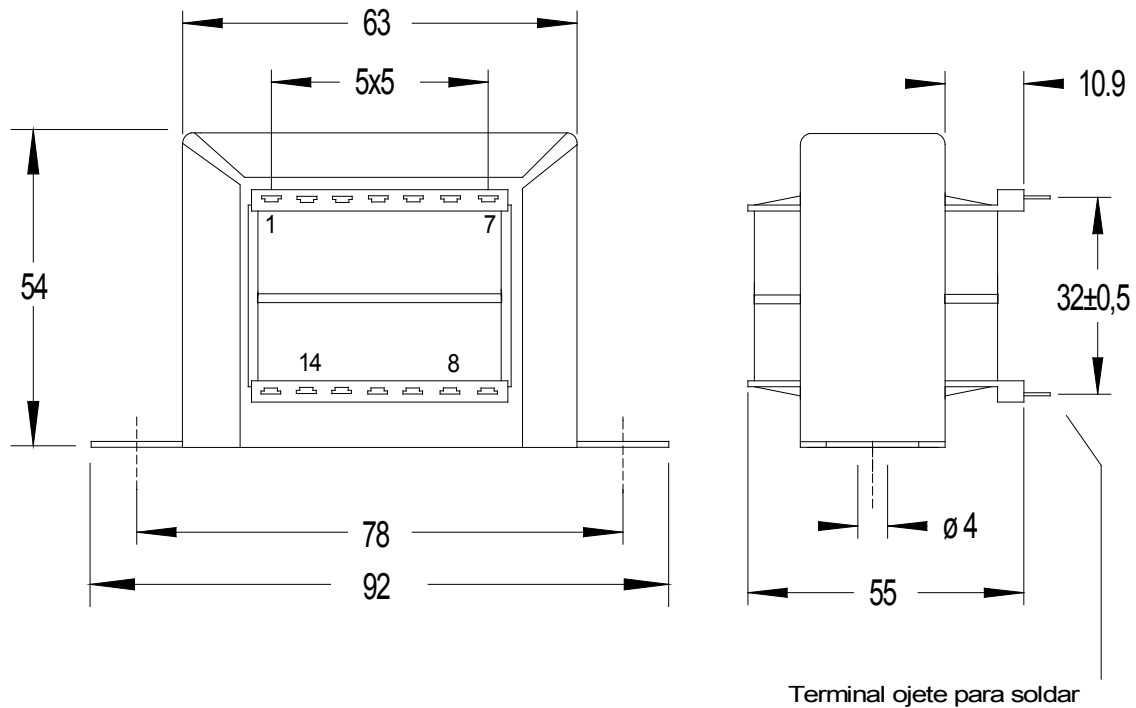

	FECHA 19/12/17	CODIGO DOCUMENTO 12174	REV. 0	PÁGINA 1 de 1
PLANO DE DIMENSIONES TFCHXXXX240 Y TFCHXX240 Transformador Chasis Abierto 24VA				

Diemnsiones(mm)
Diemnsions(mm)

Terminal ojete para soldar

Referencia	V. Primario	V.Secundario	Potencia	Peso
TFCH24240	230V	24V	24VA	700 gr