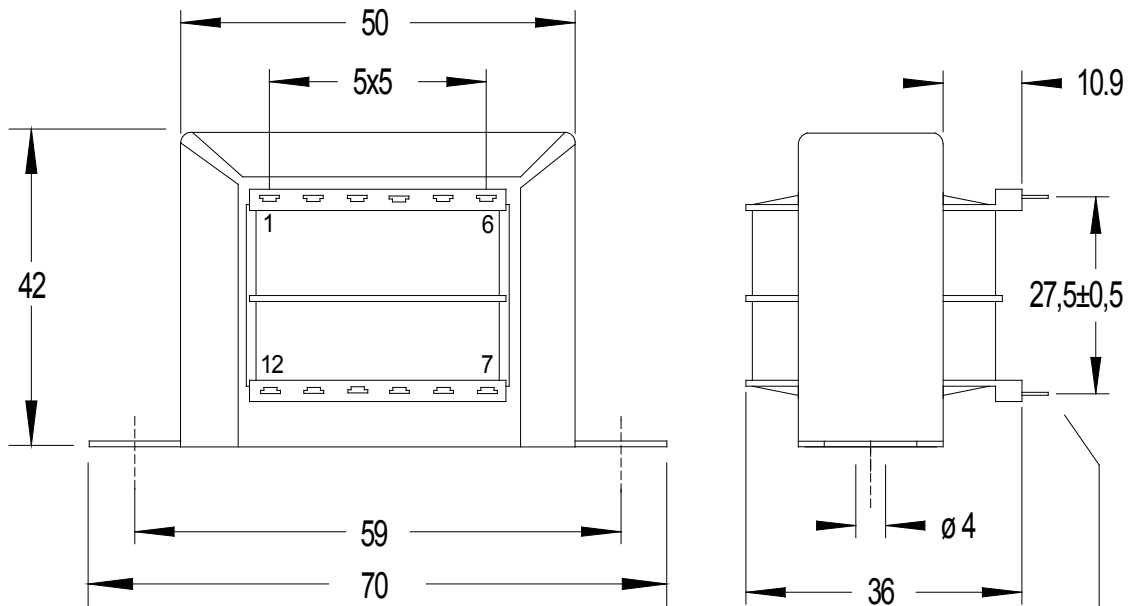

	FECHA 19/12/17	CODIGO DOCUMENTO 12172	REV. 0	PÁGINA 1 de 1
PLANO DE DIMENSIONES TFCHXXX75 Y TFCHXX75 TFCHXXX75 Y TFCHXX75 Transformador Chasis Abierto 7,5VA-7,2VA				

Diemsiones(mm) Diemsions(mm)

PESO APROX.:0,25 Kg

FORMATO :16x17/D

Terminal ojete para soldar

Referencia	V. Primario	V.Secundario	Potencia	Peso
TFCH1575	230V	15V	7,5VA	250 gr
TFCH2472	230V	24V	7,2VA	250 gr