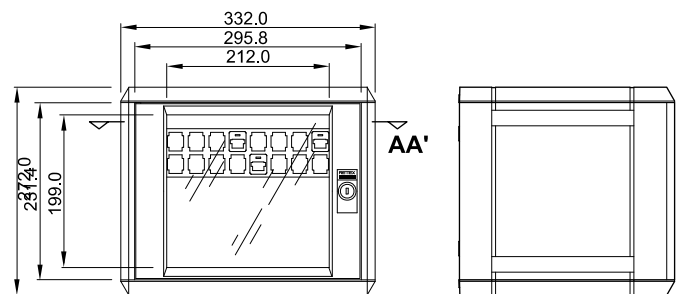

EN Wall rack conceived for small household and SOHO (Small Office, Home Office) installations.

Its special design and thermoplastic construction are perfectly adapted to such diverse surroundings as stores, bank branch offices, industrial settings, etc.

This is the ideal choice for any small voice/data, DSL telephony, Internet or video conferencing installation, with the additional benefit of its compatibility with Wireless technology.

- **Structured** manufactured in heat-resistant ABS (90°C), and top cover panel, tray, locking sections and patch-panel in 1 mm thick sheet steel, finished in epoxy paint.
- **Colour:** sides, door frame and internal accessories in a colour similar to RAL 9002, top and bottom cover panels and side stoppers similar to RAL 7044.
- **Standard packaging unit:** 1 MININET, 1 pair of variable-depth sections, height-variable tray, patch-panel with 16 RJ45 ports, 16 jack attachment frames, upper and lower ventilation useful for wiring output

F Rack mural conçu pour les petites installations domestiques ou de bureaux SOHO (Small-Office, Home-Office).

Sa structure en thermoplastique s'adapte parfaitement à des environnements aussi variés que les commerces, les banques, les usines, etc.

C'est le modèle idéal pour les petites installations de voix/données, téléphonie ADSL, Internet ou vidéo conférence. En outre, il est compatible avec la technologie sans fil (Wireless).

- **Structure** en ABS anti-calorique (90°C) et dotée d'un couvercle arrière, d'un plateau, de profilés de fixation et d'un patch-panel en tôle d'acier d'une épaisseur de 1 mm. Finition de peinture époxy.
- **Coloris:** Côtés, cadre de la porte et accessoires intérieurs de coloris similaire à RAL 9002. Couvercle supérieur et inférieur, et butées latérales similaire à RAL 7044.
- **Unité d'emballage standard:** 1 MININET, 1 paire de profilés à profondeur variable, plateau à hauteur variable, patch-panel de 16 ports RJ45, 16 cadres de fixation des connecteurs, ventilation supérieure et inférieure pour la sortie des câbles.