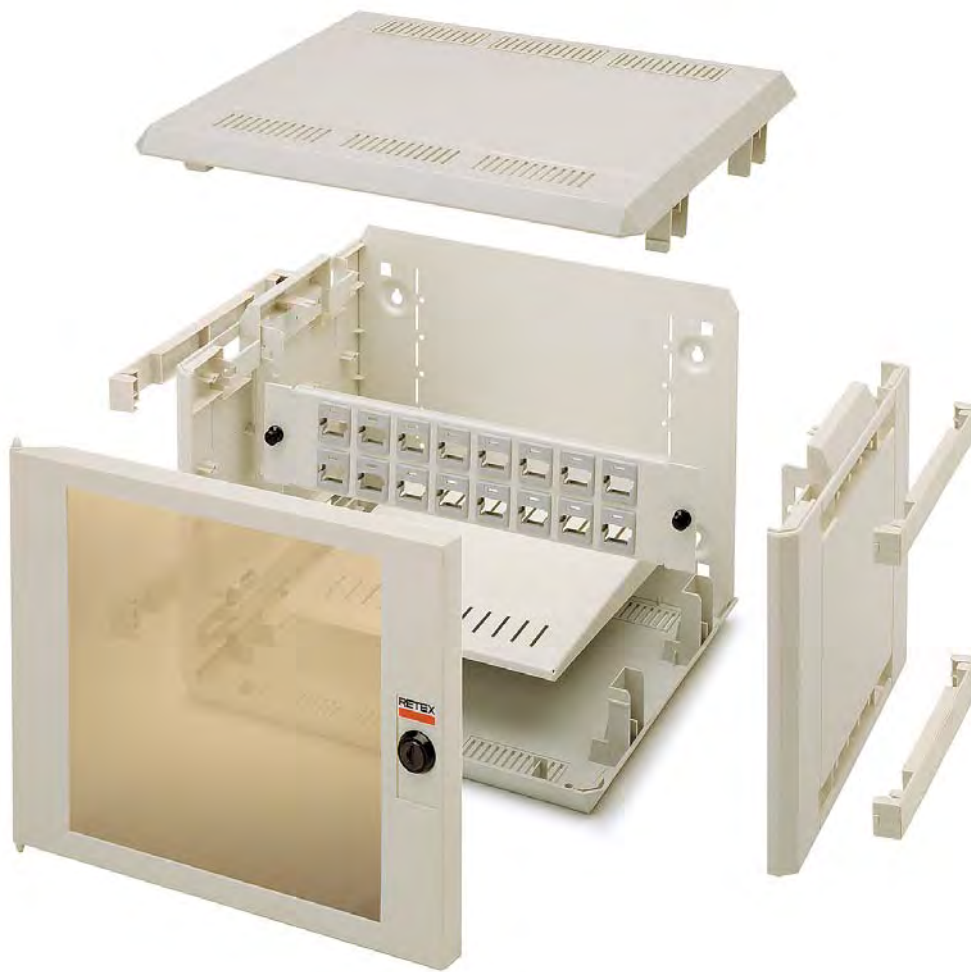

C'est le modèle idéal pour les petites installations de voix/données, téléphonie ADSL, Internet ou vidéo conférence. En outre, il est compatible avec la technologie sans fil (Wireless).

- **Structure** en ABS anti-calorique (90°C) et dotée d'un couvercle arrière, d'un plateau, de profilés de fixation et d'un patch-panel en tôle d'acier d'une épaisseur de 1 mm. Finition de peinture époxy.
- **Coloris:** Côtés, cadre de la porte et accessoires intérieurs de coloris similaire à RAL 9002. Couvercle supérieur et inférieur, et butées latérales similaire à RAL 7044.
- **Unité d'emballage standard:** 1 MININET, 1 paire de profilés à profondeur variable, plateau à hauteur variable, patch-panel de 16 ports RJ45, 16 cadres de fixation des connecteurs, ventilation supérieure et inférieure pour la sortie des câbles.

RJ45 Keystone

RJ45 Systimax

Code	Mininet + accessories	2 Schukos
32240010	*	
32240020	*	*

E

- Rápido y fácil montaje sin tornillos ni herramientas, gracias a cuatro bloqueos laterales practicables.
- Puerta con bisagra integrada que permite la reversibilidad del sentido de giro de la puerta, durante el montaje, sin la necesidad de herramientas. Ventana transparente, color bronce, para supervisión de los equipos. Cerradura de seguridad con llave.
- Cuerpos superior/inferior y tapas laterales en termoplástico ABS anticalórico.
- Ventilación estándar en los cuerpos superior/inferior permiten una óptima circulación del aire (área total ventilada = 90 cm²).
- Ventilaciones posteriores premeccanizadas y practicables, que permiten una fácil gestión del cableado.
- Perfiles interiores desplazables en profundidad.
- Tapa posterior con anclajes a pared.
- Bandeja soporte electrónica con fijación sin tornillos, regulable en altura.
- Patch-panel con montaje rápido.
- Nuevo diseño de los marcos de anclaje de conectores permite la compatibilidad del montaje de conectores tipo Keystone y Systimax.