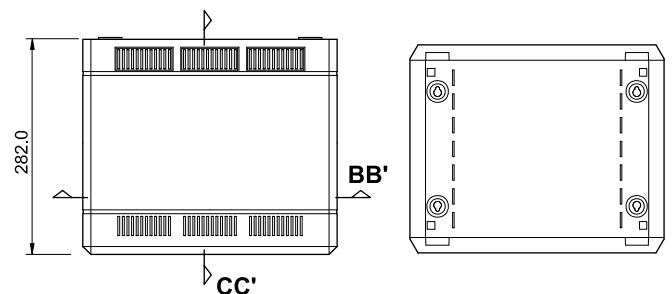

Racks murales / Wall racks / Coffrets muraux

Rack Mural | Mininet

Wall Rack

Coffrets Muraux

E Rack mural ideado para pequeñas instalaciones domésticas y de oficina SOHO (Small-Office, Home-Office).

Su especial diseño y fabricación en termoplástico se adapta perfectamente a entornos tan variados como comercios, oficinas bancarias, entornos industriales...

Es la elección idónea para cualquier pequeña instalación de voz/datos, telefonía ADSL, Internet o video conferencia, con la ventaja añadida de su compatibilidad con la tecnología Wireless.

- **Estructura** fabricada en ABS anticálórico (90°C), y tapa posterior, bandeja, perfiles de fijación y patch-panel en chapa de acero espesor 1 mm, acabados en pintura epoxy.
- **Color:** laterales, marco puerta y accesorios interiores en color similar a RAL 9002, tapa superior e inferior y bloqueos laterales similar a RAL 7044
- **Unidad de embalaje estándar:** 1 MININET, 1 par de perfiles variables en profundidad, bandeja variable en altura, patch-panel de 16 puertos RJ45, 16 marcos fijación conectores, ventilación superior e inferior practicable para salida de cables.

This is the ideal choice for any small voice/data, DSL telephony, Internet or video conferencing installation, with the additional benefit of its compatibility with Wireless technology.

- **Structured** manufactured in heat-resistant ABS (90°C), and top cover panel, tray, locking sections and patch-panel in 1 mm thick sheet steel, finished in epoxy paint.
- **Colour:** sides, door frame and internal accessories in a colour similar to RAL 9002, top and bottom cover panels and side stoppers similar to RAL 7044.
- **Standard packaging unit:** 1 MININET, 1 pair of variable-depth sections, height-variable tray, patch-panel with 16 RJ45 ports, 16 jack attachment frames, upper and lower ventilation useful for wiring output