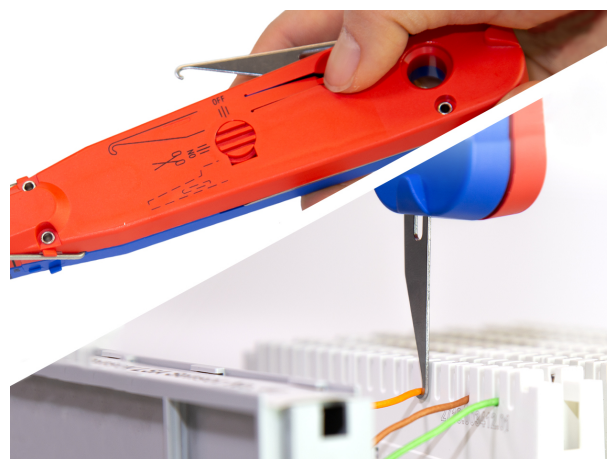

# LSA Sensor No. 40

La herramienta de inserción LSA Sensor No. 40 pertenece a la gama de herramientas especiales y se utiliza para las conexiones LSA comunes. Con gancho de tracción plegable y cuchilla de desbloqueo para conductores con un diámetro de 0,35 - 0,9 mm y de 0,7 - 2,6 mm. Dispone de un sensor para escanear la posición final del cable

Con LSA Sensor No. 40, los cables con un diámetro de 0,35 - 0,9 mm y un diámetro de conductor de 0,7 - 2,6 mm se pueden conectar a las tiras o bloques LSA. Aplicando una ligera presión a la herramienta, los cables son conectados y cortados en una sola operación. No es necesario desmontar o atornillar manualmente. Las tijeras integradas se pueden desconectar si es necesario, por ejemplo, si no se desea cortar un extremo de cable sobrante. Un sensor asegura que la tijera no se active hasta que el cable haya sido presionado lo suficientemente profundo en el contacto. El sensor puede desactivarse (OFF) para el doble cableado de los contactos. Además, la LSA sensor no. 40 a través de un gancho de tracción desplegable extrae los cables del contacto LSA y a través de una cuchilla de desbloqueo desplegable desbloquea los módulos LSA del soporte de montaje. La herramienta está diseñada para un máximo de 200.000 conexiones (con un diámetro de núcleo de 0,4 mm)."

### Datos técnicos

Rango de trabajo	Cableado de la serie LSA
Ventaja adicional	Dispone de un sensor para escanear y una tijera desconectable
Material	Poliamida robusta
Aprobaciones/Certificados	Comprobado con hasta 200.000 circuitos
Longitud	185 mm
Peso:	60 g