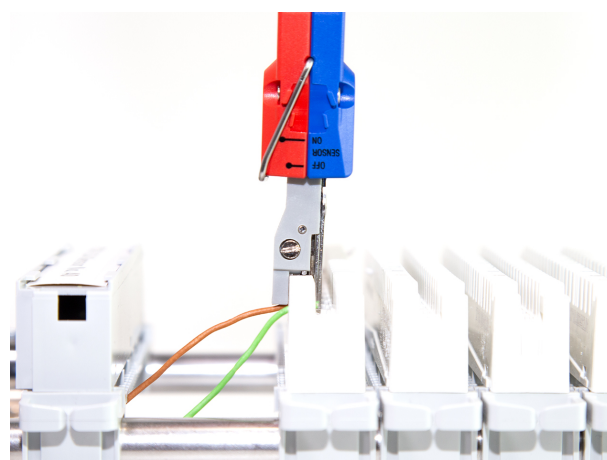

# LSA Sensor No. 40

La herramienta de inserción LSA Sensor No. 40 pertenece a la gama de herramientas especiales y se utiliza para las conexiones LSA comunes. Con gancho de tracción plegable y cuchilla de desbloqueo para conductores con un diámetro de 0,35 - 0,9 mm y de 0,7 - 2,6 mm. Dispone de un sensor para escanear la posición final del cable

Con LSA Sensor No. 40, los cables con un diámetro de 0,35 - 0,9 mm y un diámetro de conductor de 0,7 - 2,6 mm se pueden conectar a las tiras o bloques LSA. Aplicando una ligera presión a la herramienta, los cables son conectados y cortados en una sola operación. No es necesario desmontar o atornillar manualmente. Las tijeras integradas se pueden desconectar si es necesario, por ejemplo, si no se desea cortar un extremo de cable sobrante. Un sensor asegura que la tijera no se active hasta que el cable haya sido presionado lo suficientemente profundo en el contacto. El sensor puede desactivarse (OFF) para el doble cableado de los contactos. Además, la LSA sensor no. 40 a través de un gancho de tracción desplegable extrae los cables del contacto LSA y a través de una cuchilla de desbloqueo desplegable desbloquea los módulos LSA del soporte de montaje. La herramienta está diseñada para un máximo de 200.000 conexiones (con un diámetro de núcleo de 0,4 mm)."

### Datos técnicos

Rango de trabajo	Cableado de la serie LSA
Ventaja adicional	Dispone de un sensor para escanear y una tijera desconectable
Material	Poliamida robusta
Aprobaciones/Certificados	Comprobado con hasta 200.000 circuitos
Longitud	185 mm
Peso:	60 g