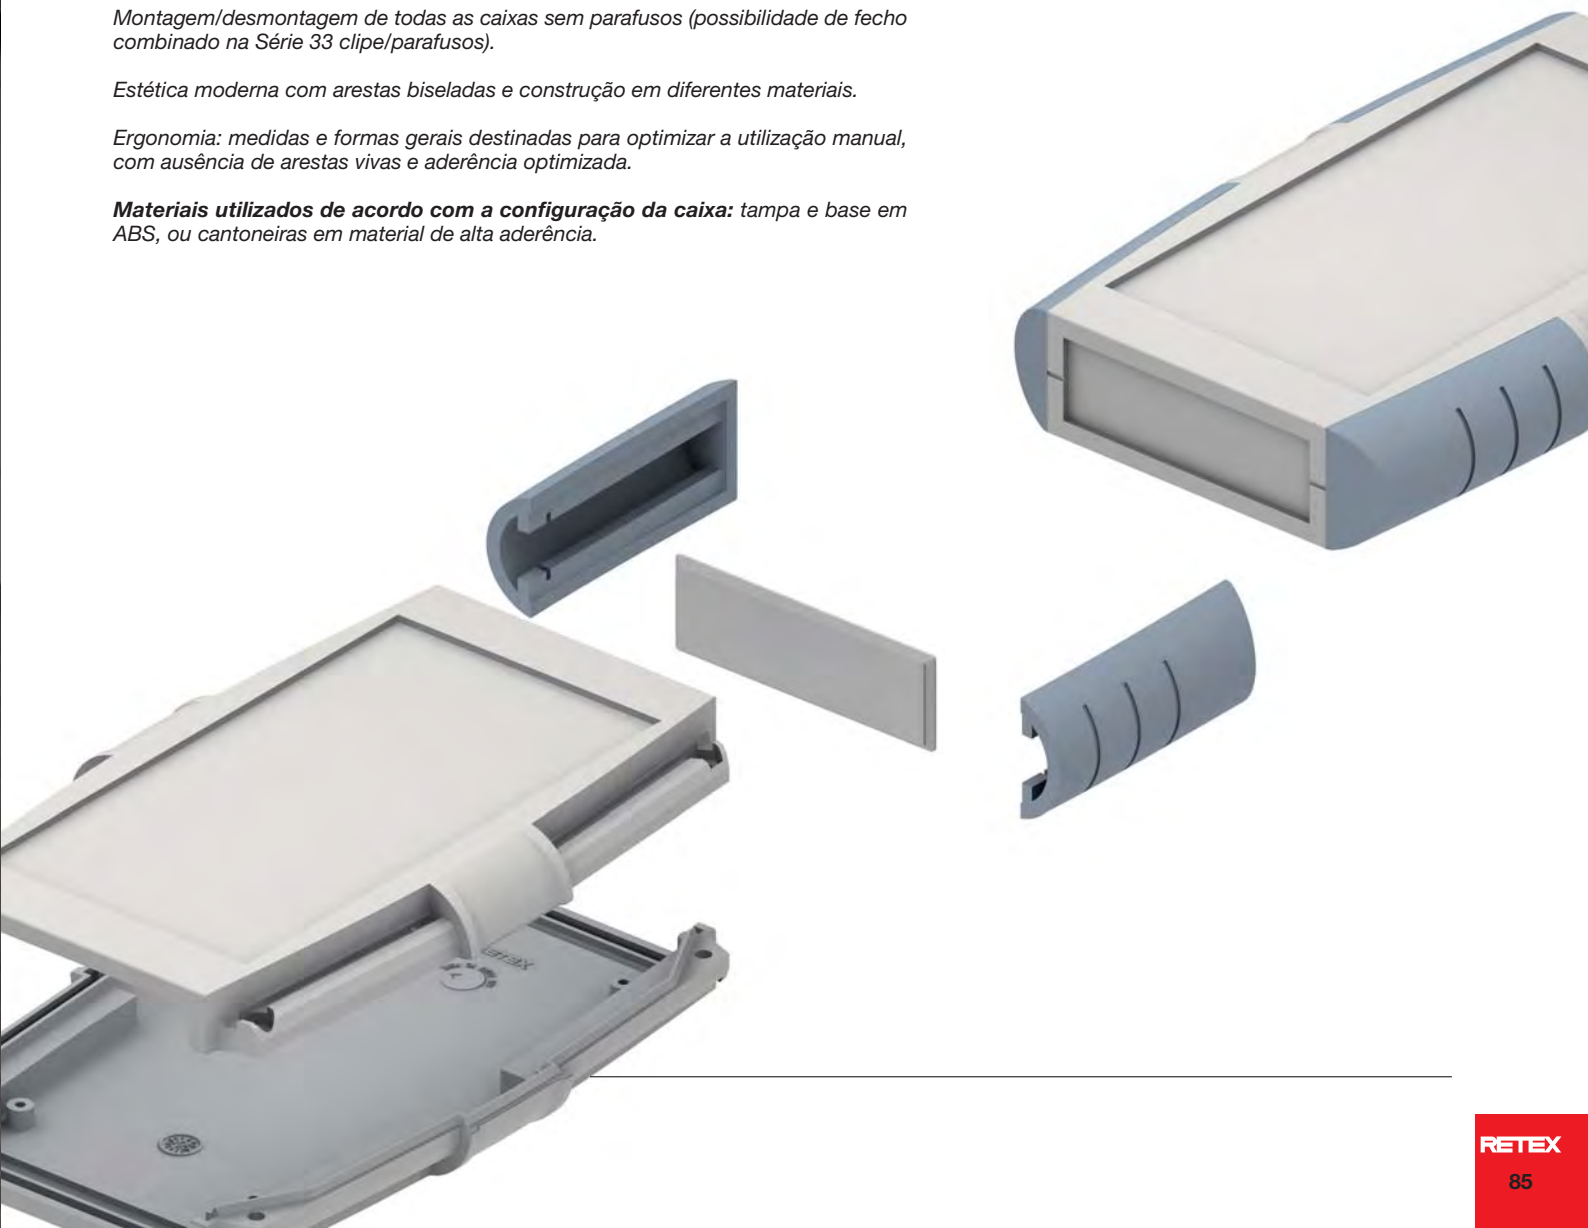

Materiales empleados según configuración de la caja: tapa y base en ABS, ó cantoneras en material de alto grip.

Solução completa de caixa 'hand-held' para utilizações de comando manual:

- telecomandos por infravermelho/rádio (portas, máquinas, computadores, equipamentos electrónicos),
- telecomando por cabo,
- telecomando com/sem cabo com caixa instalada fixa à parede ou a uma superfície qualquer.

Três diferentes configurações e 13 volumes de caixa para abranger qualquer necessidade, sempre com um elevado nível de qualidade e simplicidade de construção.

Design moderno e discreto, capaz de suportar bem a passagem do tempo e voltado para a funcionalidade.

Materiais utilizados de acordo com a configuração da caixa: tampa e base em ABS, ou cantoneiras em material de alta aderência.

Serie
32

Gama de cuatro tamaños de cajas de mando para múltiples aplicaciones de comandos de uso manual de tamaño medio, con un grado de protección IP 65.

Nueva configuración de caja con cierre mediante tapetas a presión, sin tornillos.
 Diseño de la caja orientado a la funcionalidad, con varias posibilidades de montaje de teclado de membrana.
 Áreas de rebaje en tapa, base y tapetas frontal/posterior para la fijación de teclados de membrana.
 Fabricada en inyección de ABS de alta calidad, con paredes de espesor medio de hasta 3 mm.
 Fácil montaje de tapa, base y tapetas frontal/posterior por presión. Montaje de tapeta portapilas por tornillos.
 Torretas en base y tapa que permiten fijar placas con tornillos autorroscantes.
 Posibilidad de montaje de junta en EPDM, para estanqueidad IP 65.
 Resiste temperaturas de hasta 85°C.