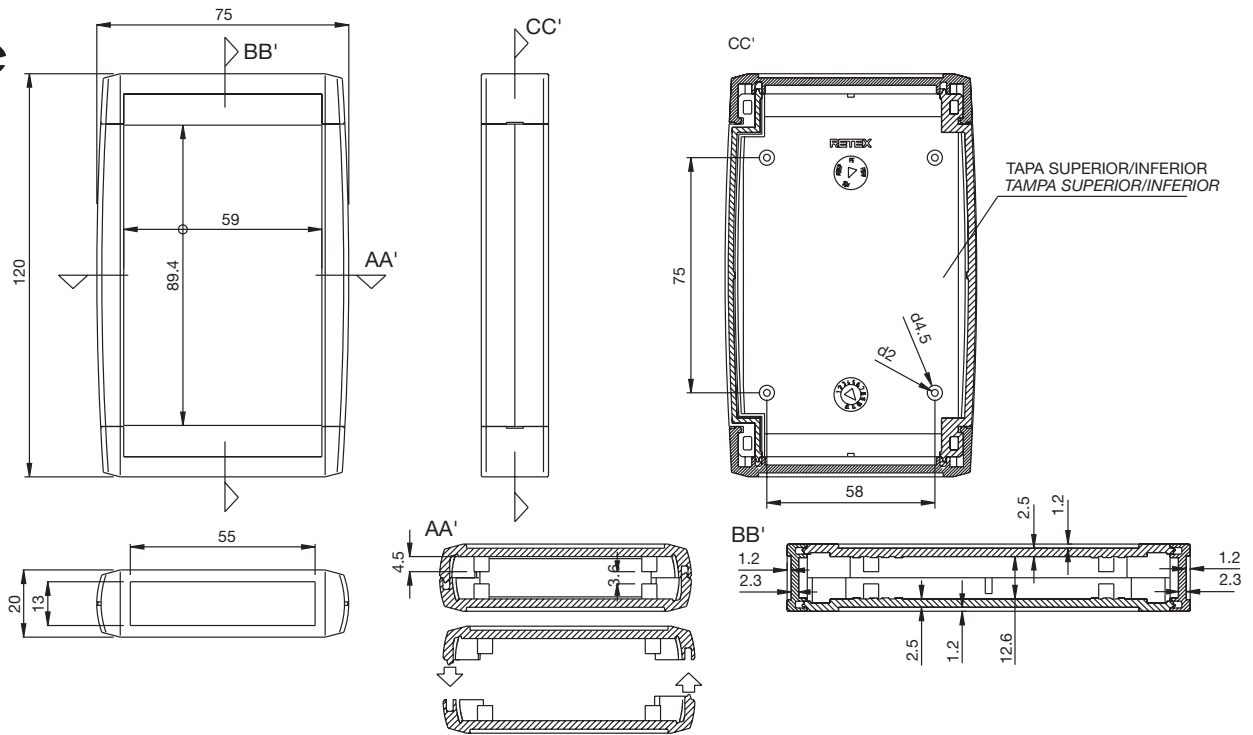

Serie 32
33132004
33132204

Serie 32
33132005
33132205