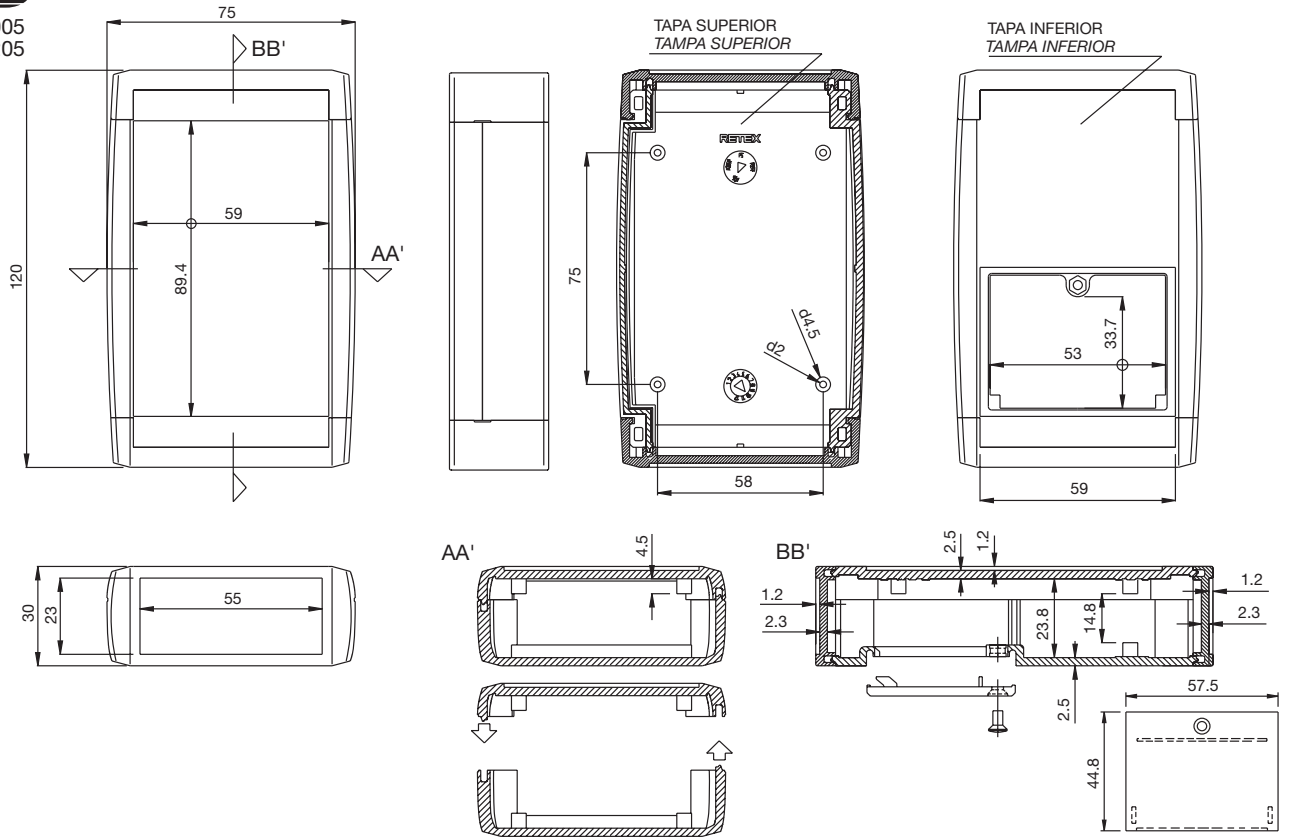

Junta Junta

- Fabricada en caucho EPDM. Permite conseguir un elevado grado de protección frente al polvo, humedad y ozono. Nivel de protección IP 65.
- Soporta temperaturas de -20°C a +85°C.
- Fabricada em borracha EPDM. Permite obter um elevado grau de protecção perante o pó, a humidade e ozónio. Nivel de protecção IP 65.
- Soporta temperaturas de -20°C até +85°C.