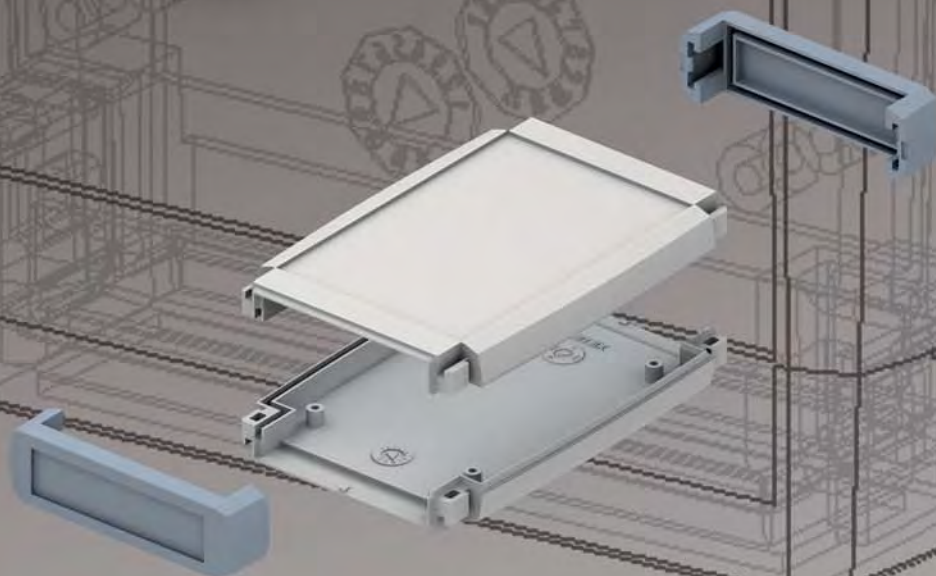

Montagem/desmontagem de todas as caixas sem parafusos (possibilidade de fecho combinado na Série 33 clipe/parafusos).

Estética moderna com arestas biseladas e construção em diferentes materiais.

Ergonomia: medidas e formas gerais destinadas para otimizar a utilização manual, com ausência de arestas vivas e aderência otimizada.

Materiais utilizados de acordo com a configuração da caixa: tampa e base em ABS, ou cantoneiras em material de alta aderência.

Serie
32

Gama de cuatro tamaños de cajas de mando para múltiples aplicaciones de comandos de uso manual de tamaño medio, con un grado de protección IP 65.

Nueva configuración de caja con cierre mediante tapetas a presión, sin tornillos.
 Diseño de la caja orientado a la funcionalidad, con varias posibilidades de montaje de teclado de membrana.
 Áreas de rebaje en tapa, base y tapetas frontal/posterior para la fijación de teclados de membrana.
 Fabricada en inyección de ABS de alta calidad, con paredes de espesor medio de hasta 3 mm.
 Fácil montaje de tapa, base y tapetas frontal/posterior por presión. Montaje de tapeta portapilas por tornillos.
 Torretas en base y tapa que permiten fijar placas con tornillos autorroscantes.
 Posibilidad de montaje de junta en EPDM, para estanqueidad IP 65.
 Resiste temperaturas de hasta 85°C.