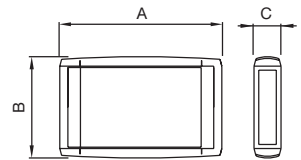

Nova configuração de caixa com fecho através de tampas à pressão, sem parafusos.
Design da caixa voltado para a funcionalidade, com várias possibilidades de montagem do teclado de membrana. Áreas de entalhe na tampa, base e painéis frontal/posterior para a fixação de teclados de membrana.
Fabricada em injeção de ABS de alta qualidade, com paredes de espessura média de até 3 mm.
Montagem fácil por pressão da tampa, base e painéis frontal/posterior. Montagem da tampa porta-pilhas por parafusos.
Torretas na base e tampa que permitem fixar placas com parafusos autorroscantes.
Possibilidade de montagem da junta em EPDM, para estanqueidade IP 65.
Resiste a temperaturas de até 85°C.

Materiais e acabamento: tampa e base fabricadas em ABS injectado de alta resistência, cor cinza claro similar a RAL 7035 e cinza escuro similar a RAL 7021. Painéis em ABS injectado de alta resistência, cor cinza RAL 7001 ou preto similar a RAL 9004.

A unidade básica inclui: tampa, base e painéis. Nos tamanhos altos, tampas para porta-pilhas e parafusos.

Acessórios:

- junta de estanqueidade EPDM.

Opções:

- mecanizações especiais.
- serigrafia.
- pintura interna para blindagem EMI / RFI, com tinta de base gráfica, cobre o níquel dependendo do nível de protecção necessário.
- ABS autoextinguível, de acordo com o grau UL 94 V0.
- outras cores.

(Outras opções consulte o seu distribuidor).

CODE	A	B	C	Color Cor	
				Gris claro Cinza claro sim. RAL 7035	Gris oscuro Cinza escuro sim. RAL 7021
33132002	100	75	20	*	
33132202	100	75	20		*
33132003	100	75	30	*	
33132203	100	75	30		*
33132004	120	75	20	*	
33132204	120	75	20		*
33132005	120	75	30	*	
33132205	120	75	30		*