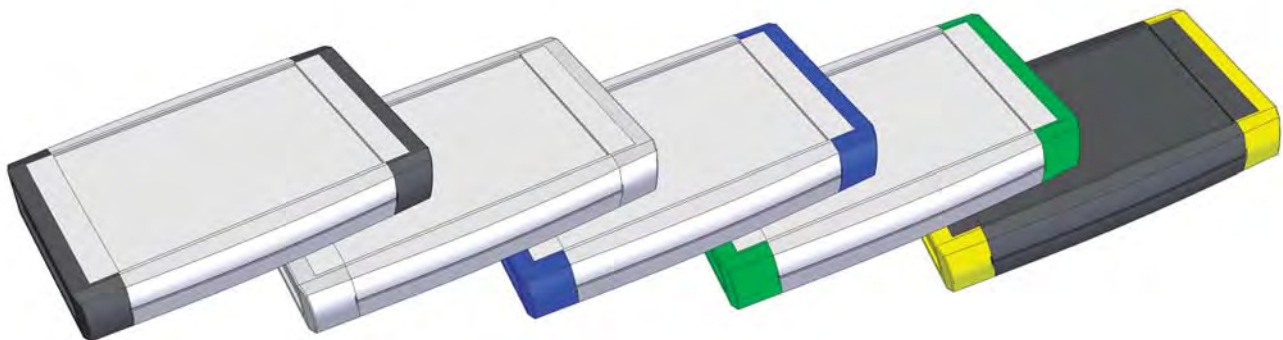

Nova configuração de caixa com fecho através de tampas à pressão, sem parafusos.
Design da caixa voltado para a funcionalidade, com várias possibilidades de montagem do teclado de membrana. Áreas de entalhe na tampa, base e painéis frontal/posterior para a fixação de teclados de membrana.
Fabricada em injeção de ABS de alta qualidade, com paredes de espessura média de até 3 mm.
Montagem fácil por pressão da tampa, base e painéis frontal/posterior. Montagem da tampa porta-pilhas por parafusos.
Torretas na base e tampa que permitem fixar placas com parafusos autorroscantes.
Possibilidade de montagem da junta em EPDM, para estanqueidade IP 65.
Resiste a temperaturas de até 85°C.

Materiais e acabamento: tampa e base fabricadas em ABS injectado de alta resistência, cor cinza claro similar a RAL 7035 e cinza escuro similar a RAL 7021. Painéis em ABS injectado de alta resistência, cor cinza RAL 7001 ou preto similar a RAL 9004.

A unidade básica inclui: tampa, base e painéis. Nos tamanhos altos, tampas para porta-pilhas e parafusos.

Acessórios:

- junta de estanqueidade EPDM.

Opções:

- mecanizações especiais.
- serigrafia.
- pintura interna para blindagem EMI / RFI, com tinta de base gráfica, cobre o níquel dependendo do nível de protecção necessário.
- ABS autoextinguível, de acordo com o grau UL 94 V0.
- outras cores.

(Outras opções consulte o seu distribuidor).

CODE	A	B	C	Color Cor	
				Gris claro Cinza claro sim. RAL 7035	Gris oscuro Cinza escuro sim. RAL 7021
33132002	100	75	20	*	
33132202	100	75	20		*
33132003	100	75	30	*	
33132203	100	75	30		*
33132004	120	75	20	*	
33132204	120	75	20		*
33132005	120	75	30	*	
33132205	120	75	30		*