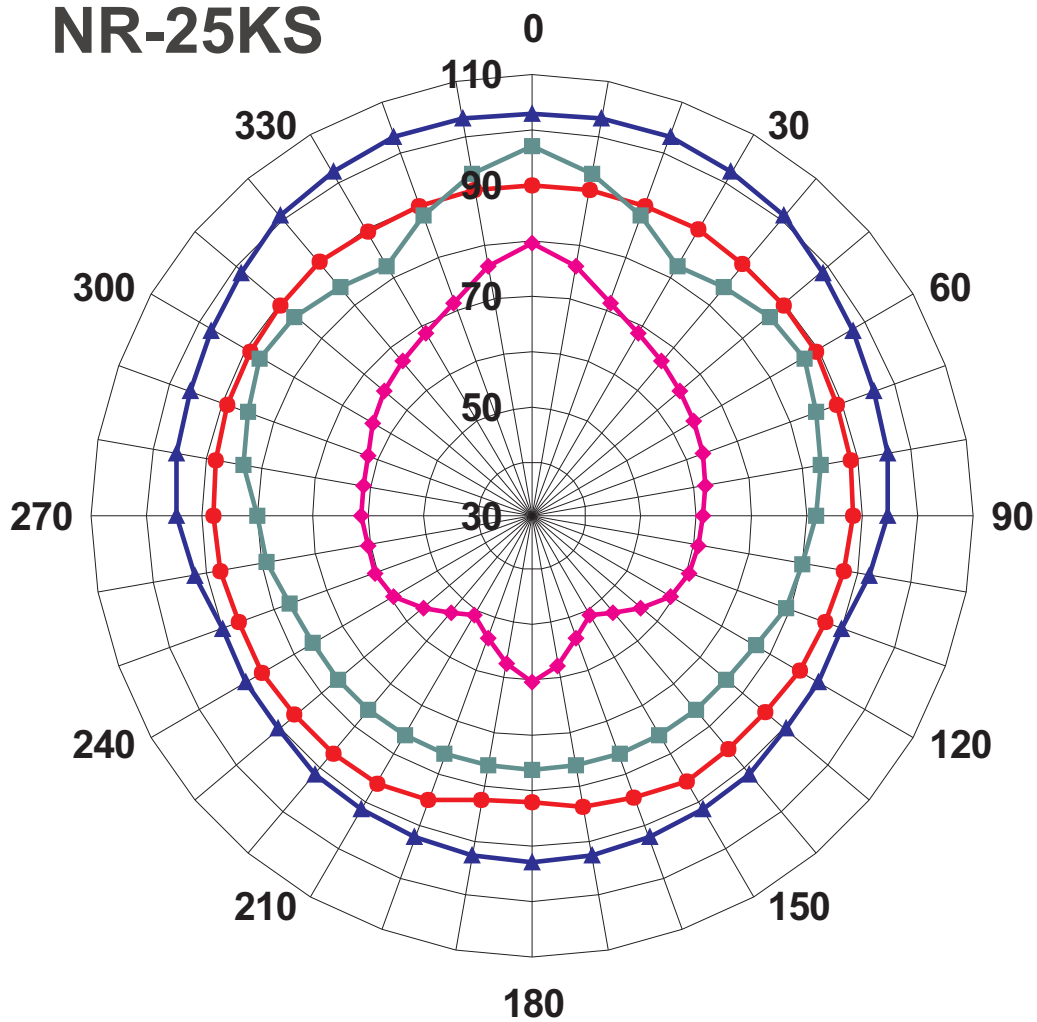

NR-25KS

VERTICAL