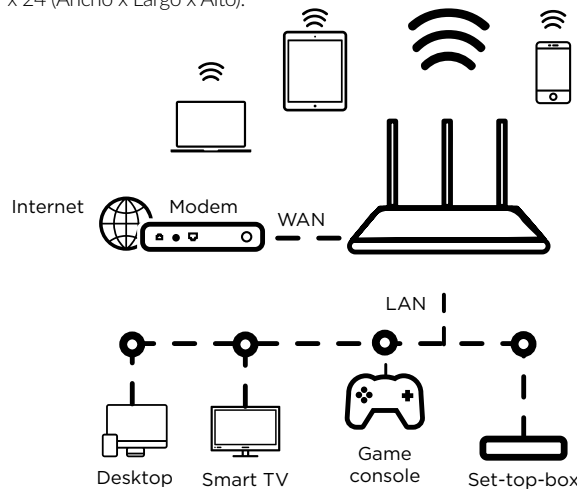

- 3x antenas externas ajustables para la máxima cobertura y fiabilidad
- Formación de haces para extender la cobertura Wifi y mejorar la fiabilidad
- STRONG Wi-Fi App para gestionar y controlar su red con un toque de dedo
- Botón Connect & Secure(WPS) para una configuración fácil

- 4x Puertos LAN de Ethernet para conectar cualquier dispositivo con cable
- 1x Puerto WAN de Ethernet para conectarlo a tu modem
- 1x Puerto USB 2.0 para compartir contenido multimedia y conectar una impresora USB

Otras especificaciones

Certificación	CE
Contenido del paquete	Router de banda dual 750 Unidad de Alimentación (12 V / 1 A DC) Cable de Ethernet Gigabit RJ45 Guía de Instalación rápida, Tarjeta de garantía
Requerimientos del sistema	Windows 7, 8, 8.1, 10, Mac OS X, Linux, Navegador de internet
Ambiente	Temperatura de funcionamiento: 0°C~ +40°C Temperatura de almacenamiento: -10°C~ +70°C Humedad de funcionamiento: 5% ~ 90% sin condensación Humedad de almacenamiento: 5% ~ 90% sin condensación
Dimensiones en mm	184 x 177 x 24 (Ancho x Largo x Alto):
Peso en kg	0.26

Software

Tipo de WAN	IP dinámica, IP estática, PPPoE
DHCP	Servidor, Lista de clientes DHCP, Reserva de dirección
Calidad de servicio	WMM, Gestión de ancho de banda de la IP para dispositivos con cable e inalámbricos
Reenvío de puertos	Servidor virtual, DMZ, Activación de puertos, UPNP
DNS dinámica	Dns dinámica, No-IP
Control de acceso	Control de acceso a internet, Control de acceso del cliente
Firewall & Seguridad	Protección DoS Filtrado de dirección IP, Filtrado de URL
USB	Samba, Servidor Media DLNA, Servidor de impresión
Gestión	Interfaz de usuario web, Control de acceso, configuración de hora, Configuración de copia de seguridad/restaurado, Actualización de firmware, Registro del sistema, LED Conectado/Desconectado
Protocolo de internet	IPv4
STRONG Wi-Fi App	App descargable para Android y iOS para Gestionar/controlar la red