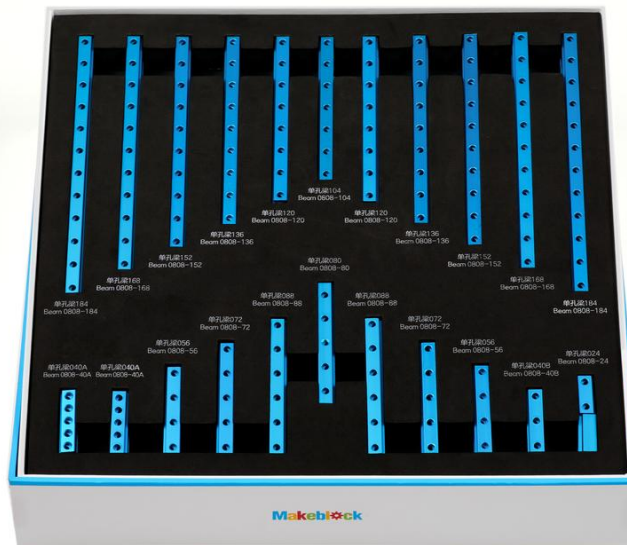

ROEDMS1: MAKERSPACE MAKEBLOCK

88 vigas 0824 de 12 tipos

92 vigas 0808 de 13 tipos

152 placas de conexión de 13 tipos

162 piezas de impulso básico de 25 tipos

208 piezas de eje de accionamiento de 22 tipos

Tornillería y herramientas varias

151 módulos electrónicos de 44 tipos

Motores

394 partes de movimiento de 30 clases

108 partes de movimiento avanzado

42 componentes del paquete de expansión (10 tipos)