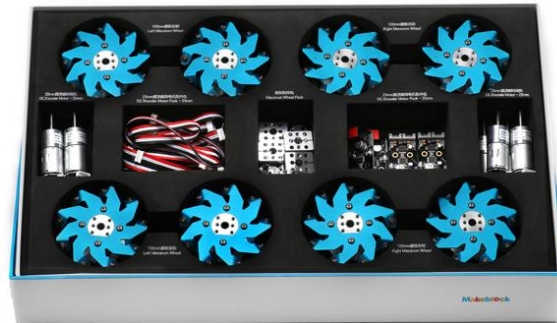

ROEDMS1: MAKERSPACE MAKEBLOCK

88 vigas 0824 de 12 tipos

92 vigas 0808 de 13 tipos

152 placas de conexión de 13 tipos

162 piezas de impulso básico de 25 tipos

208 piezas de eje de accionamiento de 22 tipos

Tornillería y herramientas varias

151 módulos electrónicos de 44 tipos

Motores

394 partes de movimiento de 30 clases

108 partes de movimiento avanzado

42 componentes del paquete de expansión (10 tipos)