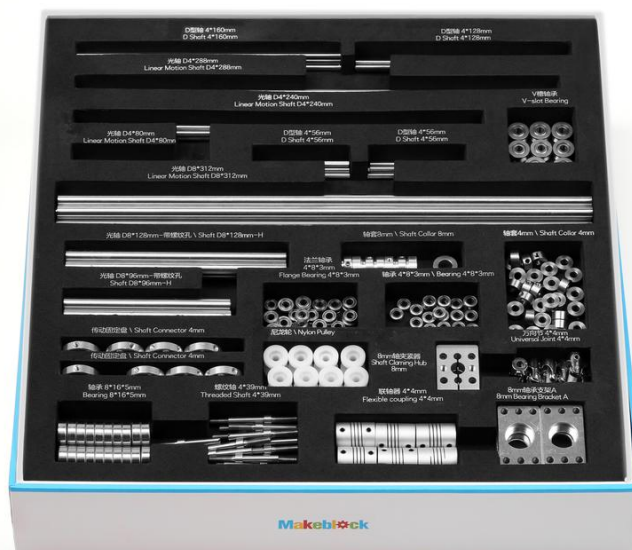

ROEDMS1: MAKERSPACE MAKEBLOCK

88 vigas 0824 de 12 tipos

92 vigas 0808 de 13 tipos

152 placas de conexión de 13 tipos

162 piezas de impulso básico de 25 tipos

208 piezas de eje de accionamiento de 22 tipos

Tornillería y herramientas varias

151 módulos electrónicos de 44 tipos

Motores

394 partes de movimiento de 30 clases

108 partes de movimiento avanzado

42 componentes del paquete de expansión (10 tipos)