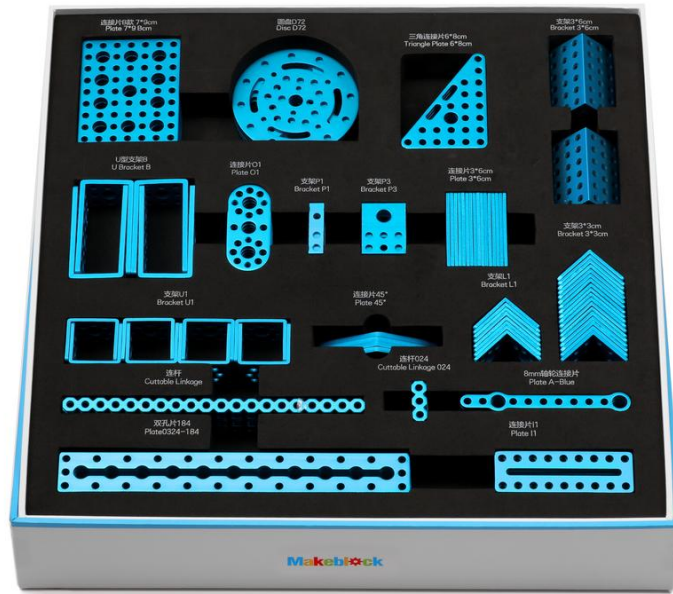

ROEDMS1: MAKERSPACE MAKEBLOCK

88 vigas 0824 de 12 tipos

92 vigas 0808 de 13 tipos

152 placas de conexión de 13 tipos

162 piezas de impulso básico de 25 tipos

208 piezas de eje de accionamiento de 22 tipos

Tornillería y herramientas varias

151 módulos electrónicos de 44 tipos

Motores

394 partes de movimiento de 30 clases

108 partes de movimiento avanzado

42 componentes del paquete de expansión (10 tipos)