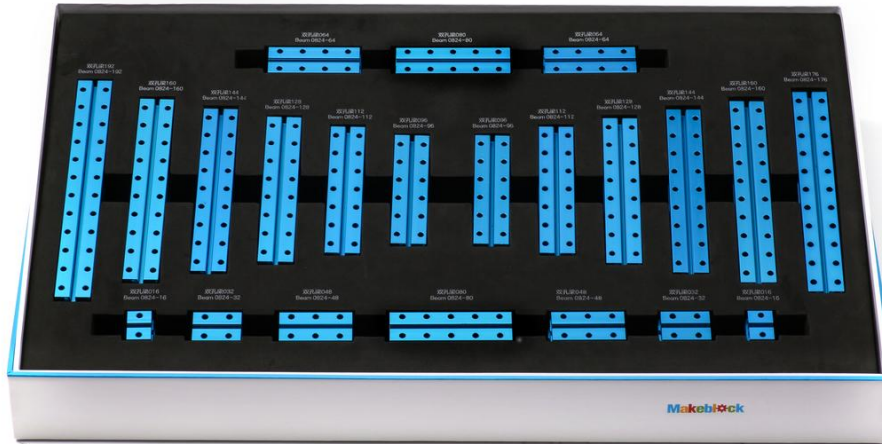

ROEDMS1: MAKERSPACE MAKEBLOCK

88 vigas 0824 de 12 tipos

92 vigas 0808 de 13 tipos

152 placas de conexión de 13 tipos

162 piezas de impulso básico de 25 tipos

208 piezas de eje de accionamiento de 22 tipos

Tornillería y herramientas varias

151 módulos electrónicos de 44 tipos

Motores

394 partes de movimiento de 30 clases

108 partes de movimiento avanzado

42 componentes del paquete de expansión (10 tipos)