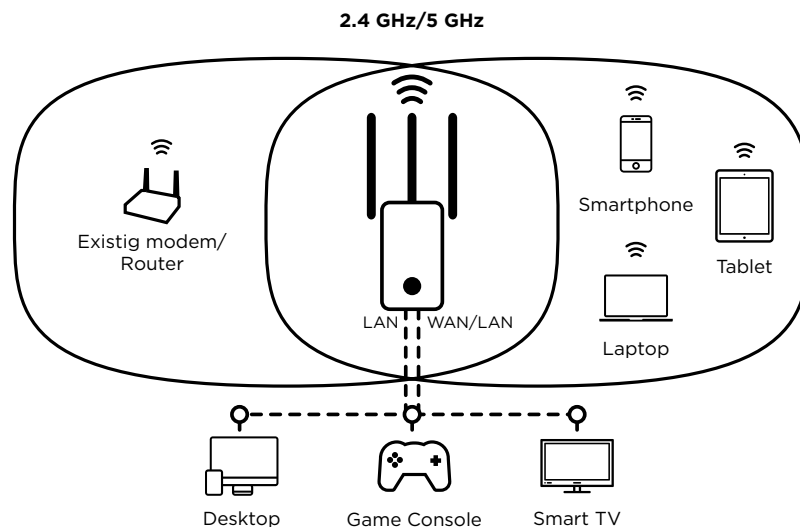

Hardware

Puertos de Ethernet	1x Puerto LAN 10/100 Mbit/s (Auto MDI/MDIX) 1x Puerto WAN/LAN 10/100 Mbit/s (Auto MDI/MDIX)
Botones	De Encendido/Apagado, Selector de modo operativo (Repetidor/Punto de Acceso/Router), Connect & Secure, Reset
LEDs	Encendido, 3x LEDs de Wifi inteligente, WAN, LAN, Connect & Secure
Potencia	Interna, 100-240 V, 50/60 Hz, 0.3 A
Estándares	IEEE 802.11ac/n/g/b/a, IEEE 802.3, IEEE 802.3u

Software

Asistentes de configuración	Repetidor, Router, Punto de Acceso
Tipo de WAN	IP dinámica, IP estática, PPPoE
DHCP	Auto, Servidor, Cliente
Gestión	Interfaz de usuario web, Configuración de hora, Configuración de copia de seguridad/restaurado, Actualización de Firmware
Protocolo de internet	IPv4

Otras especificaciones

Certificación	CE
Contenido del paquete	Repetidor de banda dual 750 Cable de Ethernet Instrucciones de instalación Tarjeta de garantía
Requerimientos del sistema	Windows 7, 8, 8.1, 10, Mac OS X, Linux, Navegador de Internet
Ambiente	Temperatura de funcionamiento: 0° C ~ +40° C Temperatura de almacenamiento: -10° C ~ +70° C Humedad de funcionamiento: 10%~90% sin condensar Humedad de almacenamiento: 10%~90% sin condensar
Dimensiones (Ancho x Largo x Alto)	80 x 72 x 164 mm
Peso	0.11 kg

EAN REPEATER 750: 8717185449679