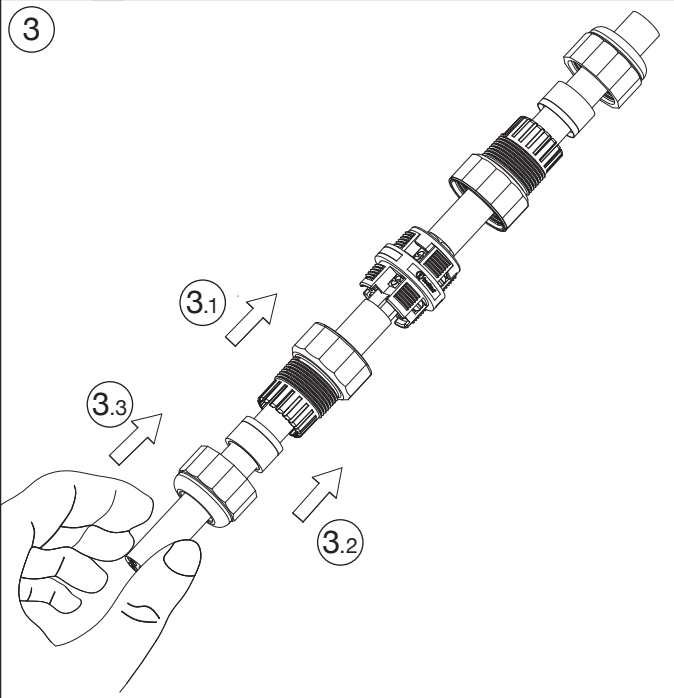

mini  
**TEETUBE**

**TH391**

**IP68 5bar**

**CE**

**MADE IN ITALY**

**TH391**  
**2-3-4 POLES**

**2**

**Versione a vite standard**  
*Screw terminals*  
Code: THB.XXX.XXX (THR.XXX.XXX)

**Versione perforazione isolante**  
*Piercing terminals version*  
Code: THP.XXX.XXX

6mm  
20mm

6mm  
20mm

**2-3-4 POLES**

① → ①  
② → ②  
③ → ③  
⊕ ④ → ④

**2.1**

No sguainatura  
No unsheathing

**4**

**Chiave speciale di fissaggio rapido**  
*Quick-fixing special tool*

**TH391**  
**2-3-4 POLES**

Versione a parete  
Panel-mounting version

Visit us on [www.techno.it](http://www.techno.it)

Accessori su richiesta  
Accessories on request

**Importante:** I connettori TEEfamily® sono omologati con grado di protezione IP68 (immersione continua) senza l'utilizzo di gel e resine. Conferiscono i seguenti vantaggi:

- Utilizzabili sotto terra
- Rapidità e affidabilità nel cablaggio
- Utilizzo di materiali atossici (REACH, RoHS)
- Connessioni ri-ispezionabili
- Unico codice di acquisto