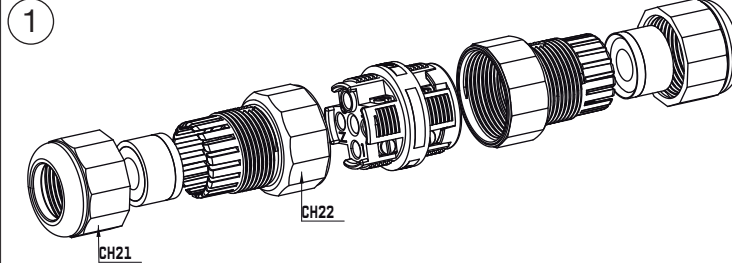

mini  
**TEETUBE**

**TH391**

**IP68 5bar**

**CE**

**MADE IN ITALY**

**TH391**  
**2-3-4 POLES**

**2**

**Versione a vite standard**  
*Screw terminals*  
Code: THB.XXX.XXX (THR.XXX.XXX)

**Versione perforazione isolante**  
*Piercing terminals version*  
Code: THP.XXX.XXX

6mm  
20mm

6mm  
20mm

**2-3-4 POLES**

① → ①  
② → ②  
③ → ③  
⊕ ④ → ④

**2.1**

No sguainatura  
No unsheathing

**4**

**Importante:** I connettori TEEfamily® sono omologati con grado di protezione IP68 (immersione continua) senza l'utilizzo di gel e resine. Conferiscono i seguenti vantaggi:

- Utilizzabili sotto terra
- Rapidità e affidabilità nel cablaggio
- Utilizzo di materiali atossici (REACH, RoHS)
- Connessioni ri-ispezionabili
- Unico codice di acquisto