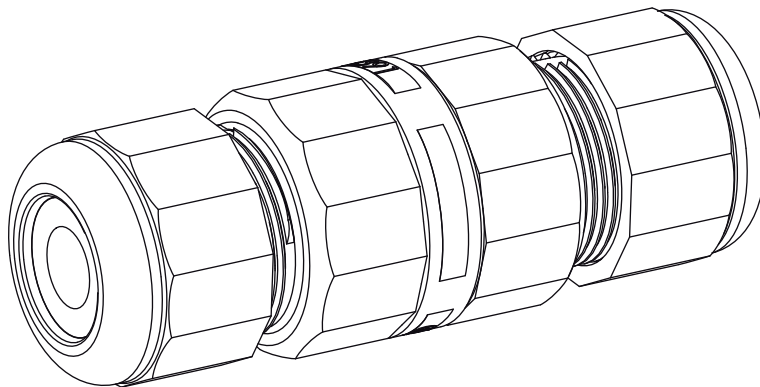

IP68

50m
5bar