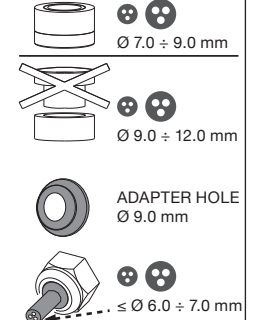

mini  
**TEETUBE**

**TH391**

**IP68 5bar**

**CE**

**MADE IN ITALY**

**TH391**  
**2-3-4 POLES**

**2**

**Versione a vite standard**  
*Screw terminals*  
Code: THB.XXX.XXX (THR.XXX.XXX)

**Versione perforazione isolante**  
*Piercing terminals version*  
Code: THP.XXX.XXX

6mm  
20mm

6mm  
20mm

**2-3-4 POLES**

① → ①  
② → ②  
③ → ③  
⊕ ④ → ④

**2.1**

No sguainatura  
No unsheathing

**4**

**Chiave speciale di fissaggio rapido**  
*Quick-fixing special tool*

**TH391**  
**2-3-4 POLES**

Versione a parete  
Panel-mounting version

Visit us on [www.techno.it](http://www.techno.it)

Accessori su richiesta  
Accessories on request