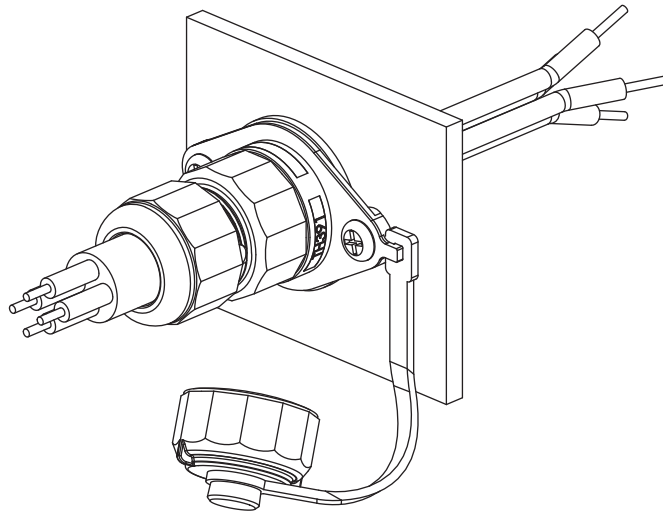

mini  
**TEETUBE**

**TH391**

**IP68 5bar**

**CE**

**MADE IN ITALY**

**TH391**  
**2-3-4 POLES**

**2**

**Versione a vite standard**  
*Screw terminals*  
Code: THB.XXX.XXX (THR.XXX.XXX)

**Versione perforazione isolante**  
*Piercing terminals version*  
Code: THP.XXX.XXX

6mm  
20mm

6mm  
20mm

**2-3-4 POLES**

① → ①  
② → ②  
③ → ③  
⊕ ④ → ④

**2.1**

No sguainatura  
No unsheathing

**4**

**Chiave speciale di fissaggio rapido**  
*Quick-fixing special tool*

**TH391**  
**2-3-4 POLES**

Versione a parete  
Panel-mounting version

Visit us on [www.techno.it](http://www.techno.it)

Accessori su richiesta  
Accessories on request

**Importante:** I connettori TEEfamily® sono omologati con grado di protezione IP68 (immersione continua) senza l'utilizzo di gel e resine. Conferiscono i seguenti vantaggi:

- Utilizzabili sotto terra
- Rapidità e affidabilità nel cablaggio
- Utilizzo di materiali atossici (REACH, RoHS)
- Connessioni ri-ispezionabili
- Unico codice di acquisto