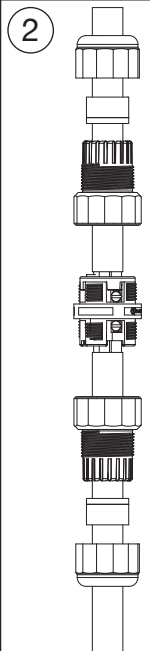

mini  
**TEETUBE**

**TH391**

**IP68 5bar**

**CE**

**MADE IN ITALY**

**TH391**  
**2-3-4 POLES**

**2**

**Versione a vite standard**  
*Screw terminals*  
Code: THB.XXX.XXX (THR.XXX.XXX)

**Versione perforazione isolante**  
*Piercing terminals version*  
Code: THP.XXX.XXX

6mm  
20mm

6mm  
20mm

**2-3-4 POLES**

① → ①  
② → ②  
③ → ③  
⊕ ④ → ④

**2.1**

No sguainatura  
No unsheathing

**4**

**Chiave speciale di fissaggio rapido**  
*Quick-fixing special tool*

**TH391**  
**2-3-4 POLES**

Versione a parete  
Panel-mounting version

Visit us on [www.techno.it](http://www.techno.it)

Accessori su richiesta  
Accessories on request