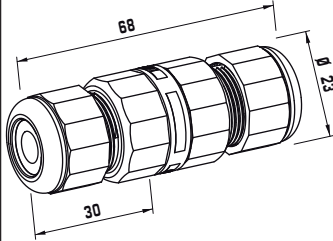

mini  
**TEETUBE**

**TH391**

**IP68 5bar**

**CE**

**MADE IN ITALY**

**TH391**  
**2-3-4 POLES**

**2**

**Versione a vite standard**  
*Screw terminals*  
Code: THB.XXX.XXX (THR.XXX.XXX)

**Versione perforazione isolante**  
*Piercing terminals version*  
Code: THP.XXX.XXX

6mm  
20mm

6mm  
20mm

**2-3-4 POLES**

① → ①  
② → ②  
③ → ③  
⊕ ④ → ④

**2.1**

No sguainatura  
No unsheathing

**4**

**Chiave speciale di fissaggio rapido**  
*Quick-fixing special tool*

**TH391**  
**2-3-4 POLES**

Versione a parete  
Panel-mounting version

Visit us on [www.techno.it](http://www.techno.it)

Accessori su richiesta  
Accessories on request